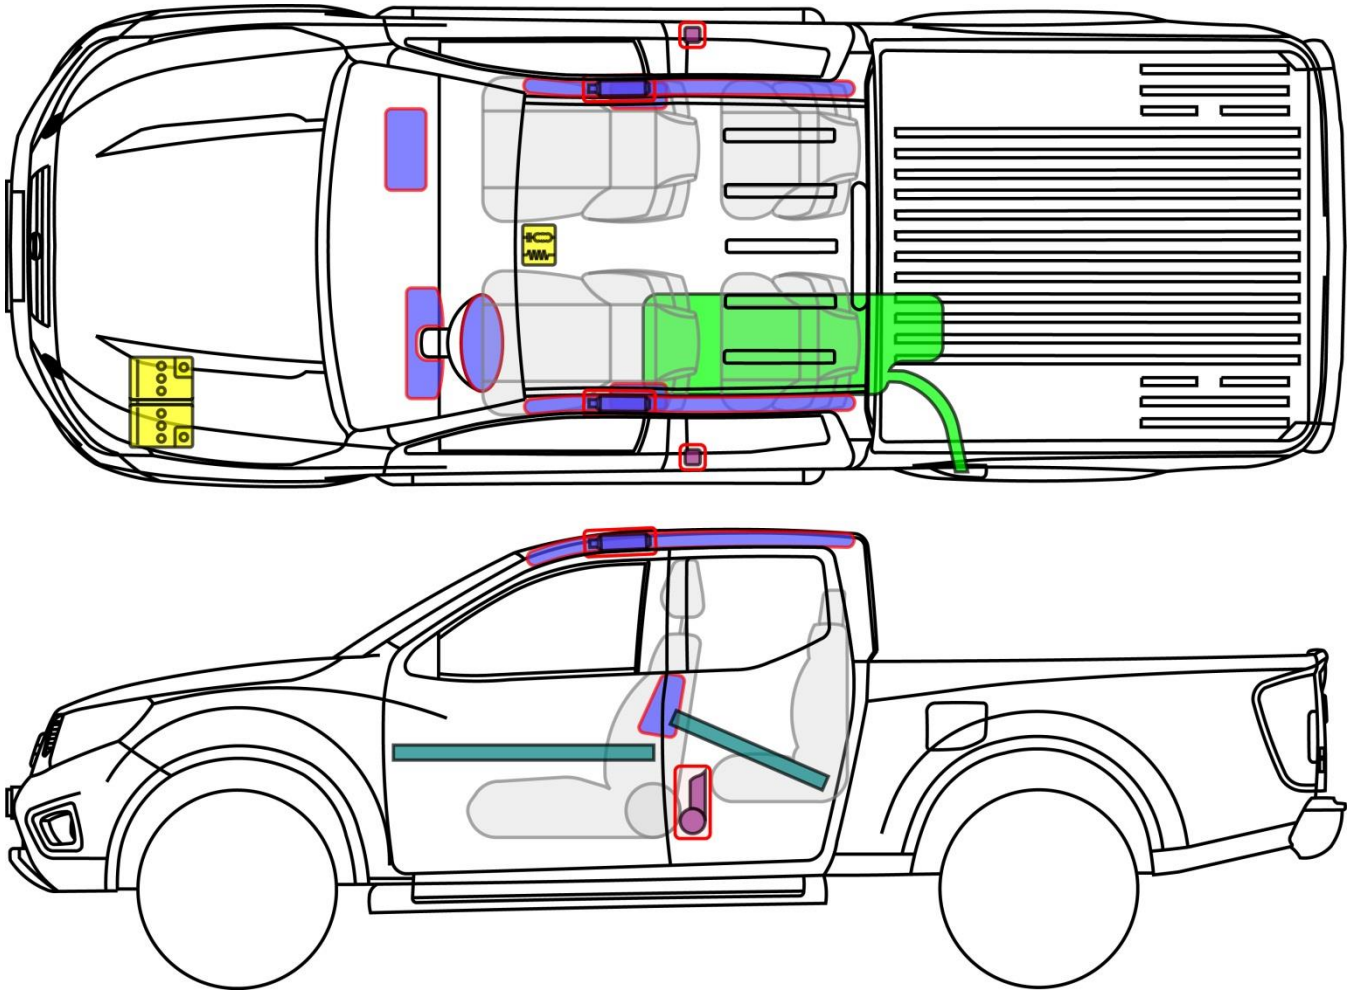

NAVARA King Cab

Tipo: D23, 2015-

NAVARA

Leggenda

	Airbag		Generatore di gas per airbag		Pretensionatore delle cinture di sicurezza		Scheda elettronica SRS		Sistema attivo di protezione per i pedoni
	automatico di protezione contro il ribaltamento		Pistoncini a gas / Molla precaricata		Zona ad alta resistenza		Area che richiede particolare attenzione		
	Batterie bassa tensione		Super condensatore a bassa tensione		Serbatoio del carburante		Serbatoio di gas per la trazione		Valvola di sicurezza
	Batterie alta tensione		Cablaggi di alimentazione Alta tensione		Sezionatore ad alta tensione che scollega l'alta tensione		Scatola dei fusibili per disabilitare l'alta tensione		Super condensatore ad alta tensione
	Serbatoio benzina/etanolo								