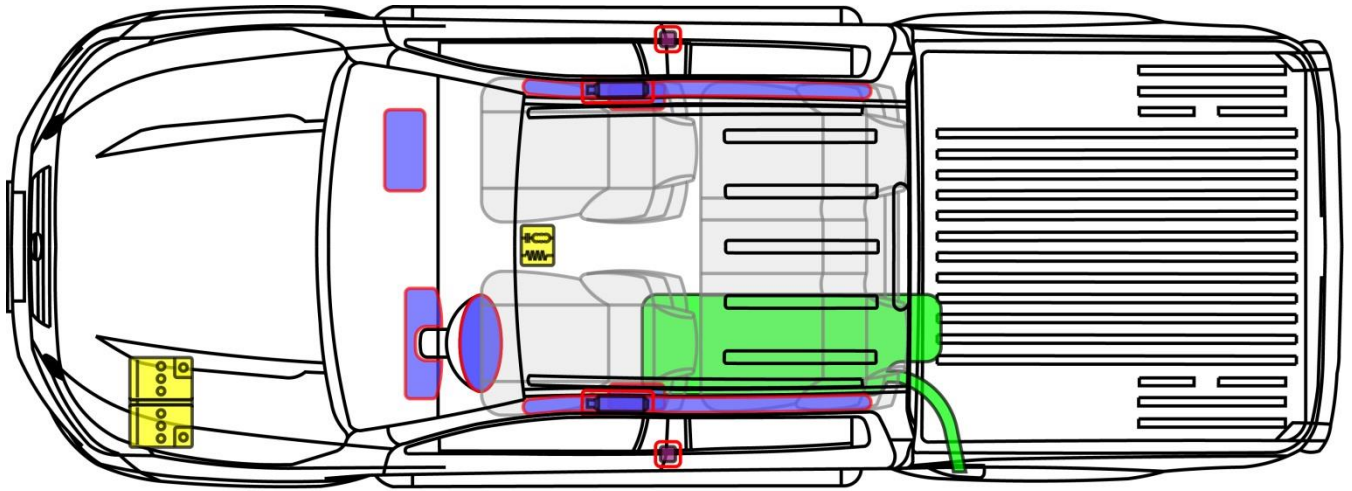

NAVARA Crew Cab

Tipo: D23, 2015-

NAVARA

Leggenda

	Airbag		Generatore di gas per airbag		Pretensionatore delle cinture di sicurezza		Scheda elettronica SRS		Sistema attivo di protezione per i pedoni
	automatico di protezione contro il ribaltamento		Pistoncini a gas / Molla precaricata		Zona ad alta resistenza		Area che richiede particolare attenzione		
	Batterie bassa tensione		Super condensatore a bassa tensione		Serbatoio del carburante		Serbatoio di gas per la trazione		Valvola di sicurezza
	Batterie alta tensione		Cablaggi di alimentazione Alta tensione		Sezionatore ad alta tensione che scollega l'alta tensione		Scatola dei fusibili per disabilitare l'alta tensione		Super condensatore ad alta tensione
	Serbatoio benzina/etanolo								