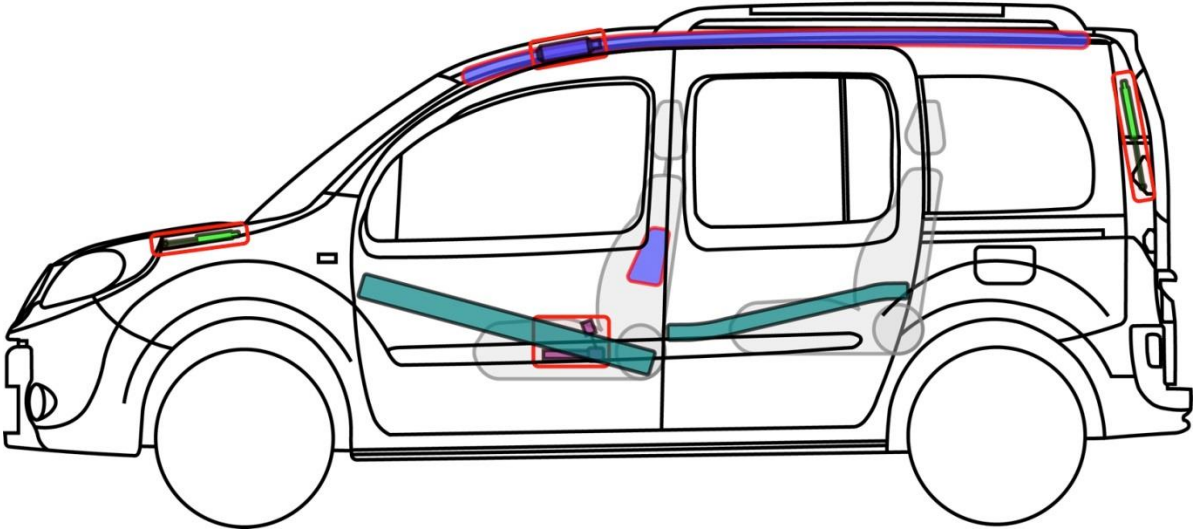

NV250 L1

Tipo: W, 2019-

NV250

Leggenda

	Airbag		Generatore di gas per airbag		Pretensionatore delle cinture di sicurezza		Scheda elettronica SRS		Sistema attivo di protezione per i pedoni
	automatico di protezione contro il ribaltamento		Pistoncini a gas / Molla precaricata		Zona ad alta resistenza		Area che richiede particolare attenzione		
	Batterie bassa tensione		Super condensatore a bassa tensione		Serbatoio del carburante		Serbatoio di gas per la trazione		Valvola di sicurezza
	Batterie alta tensione		Cablaggi di alimentazione Alta tensione		Sezionatore ad alta tensione che scollega l'alta tensione		Scatola dei fusibili per disabilitare l'alta tensione		Super condensatore ad alta tensione
	Serbatoio benzina/etanolo								