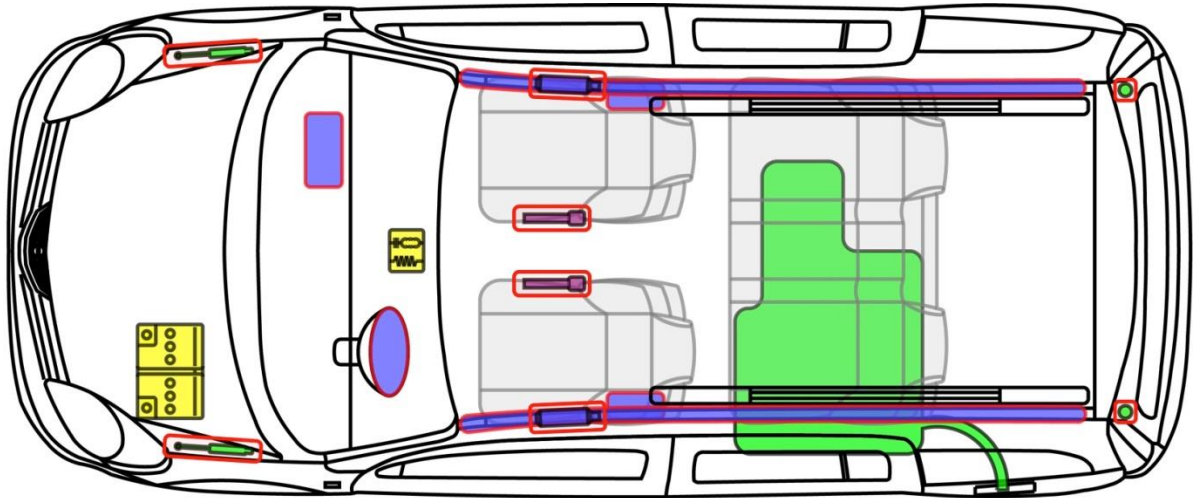

NV250 L1

Tipo: W, 2019-

NV250

Leggenda

	Airbag		Generatore di gas per airbag		Pretensionatore delle cinture di sicurezza		Scheda elettronica SRS		Sistema attivo di protezione per i pedoni
	automatico di protezione contro il ribaltamento		Pistoncini a gas / Molla precaricata		Zona ad alta resistenza		Area che richiede particolare attenzione		
	Batterie bassa tensione		Super condensatore a bassa tensione		Serbatoio del carburante		Serbatoio di gas per la trazione		Valvola di sicurezza
	Batterie alta tensione		Cablaggi di alimentazione Alta tensione		Sezionatore ad alta tensione che scollega l'alta tensione		Scatola dei fusibili per disabilitare l'alta tensione		Super condensatore ad alta tensione
	Serbatoio benzina/etanolo								